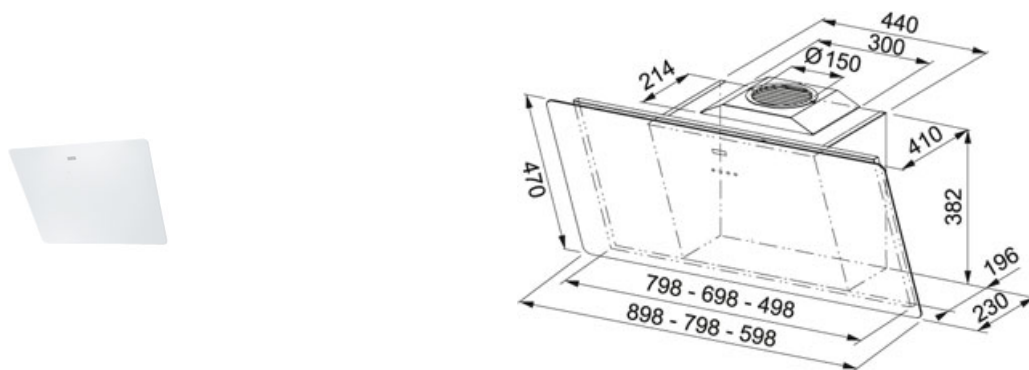

Klaas valge | 110.0377.739

TOOTERÜHM : Õhupuhastid | SEERIA : Smart | MUDEL : FSMA 605 WH | MATERJAL : Klaas valge | PAIGALDUSVIIS :
PEAVABA ÕHUPUHASTID | PAIGALDUSVIIS : head free | TOOTESEERIAD : Smart

TECHNICAL DATA

Õhupuhasti tüüp	Sein
õhupuhasti laius cm	60,00 cm
Kiiruse aste	3+Int
Tõmbevõimsus DIN IEC 61591 Int.	700-M3/H
Tõmbevõimsus DIN IEC 61591 Max.	580-M3/H
Tõmbevõimsus DIN IEC 61591 Min.	302-M3/H
Müratase DIN EN 60704-3 Int.	69 dB(A)
Müratase DIN EN 60704-3 Max.	64 dB(A)
Müratase DIN EN 60704-3 Min.	49 dB(A)
Võimsus (W)	270-W
Koguvõimsus	272 W
Valgustus	LEDS 2x1W
Pinge	220-240V
Juhtpaneeli tüüp	Puutetundlik juhtpaneel
Rõhk	570,00 Pa
Toru läbimõõt	Ø 150 mm (Ø 120 mm adapter on komplektis)
Energy Efficiency Class	A